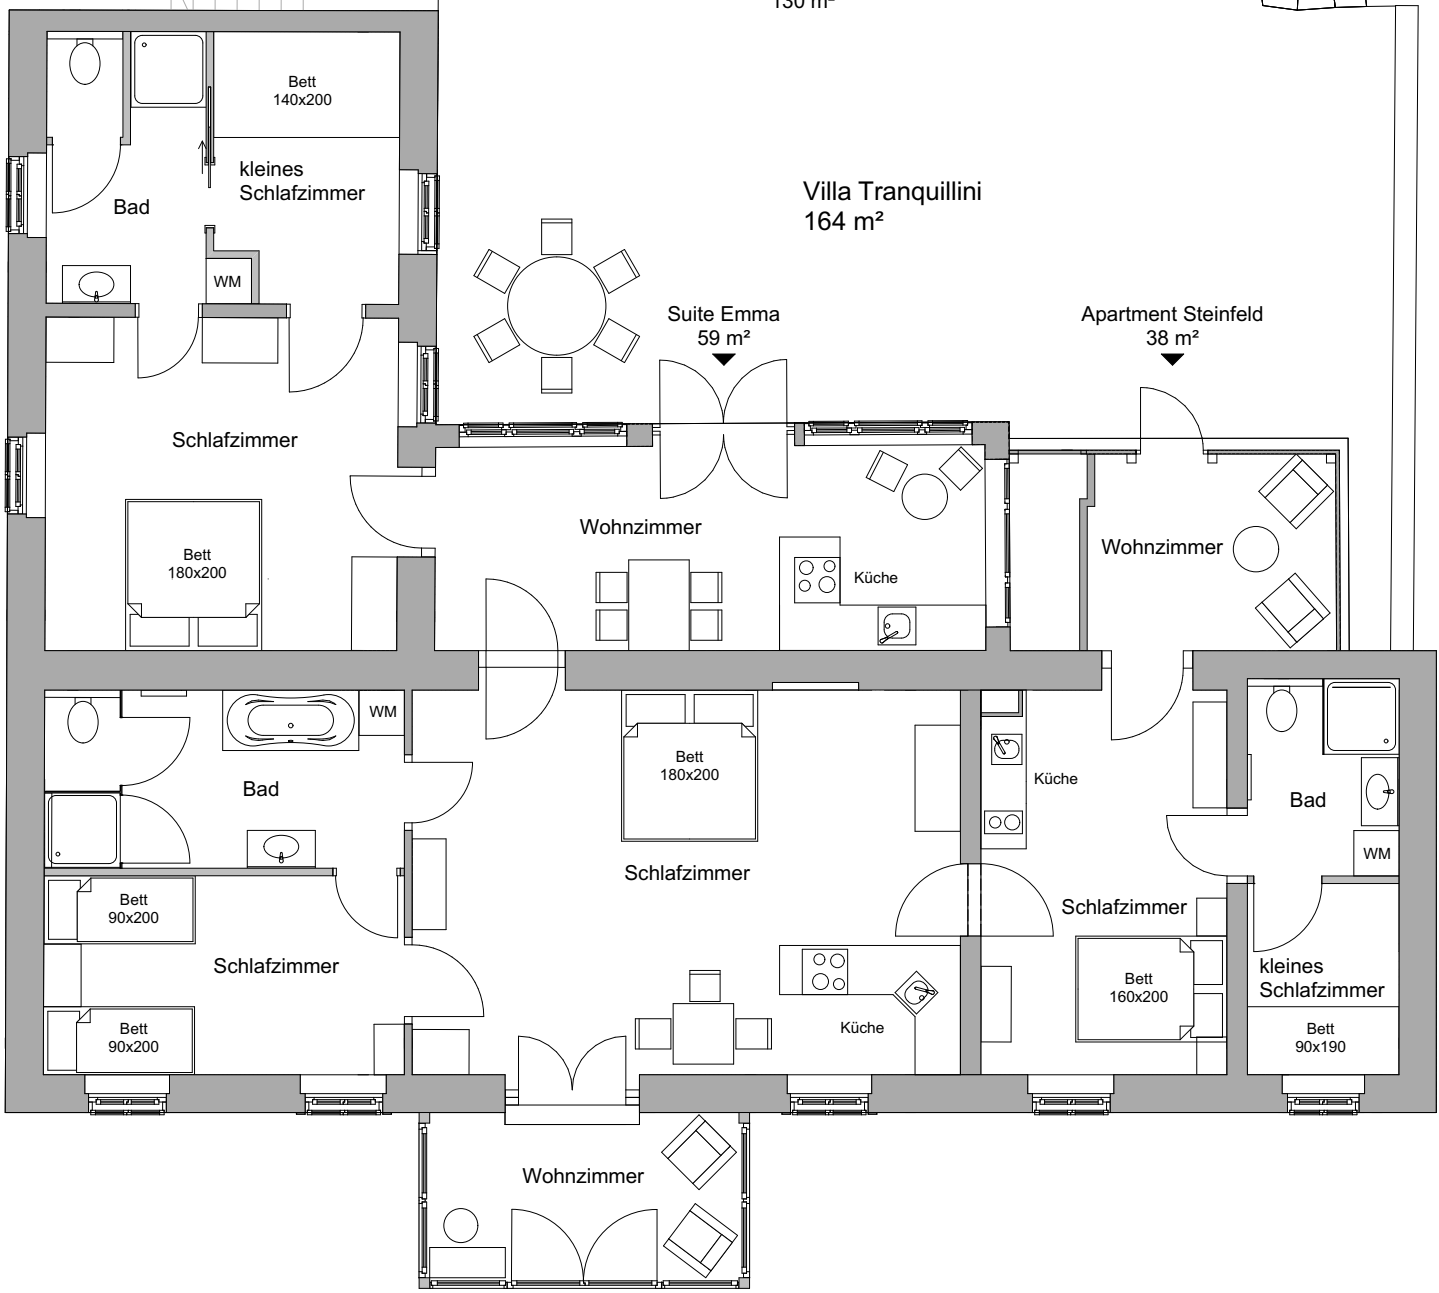

Gartengrill

Granitbad
Dusche

Terrasse
130 m²

Villa Tranquillini
164 m²

Suite Emma
59 m²

Apartment Steinfeld
38 m²

Suite Rüdiger
67 m²